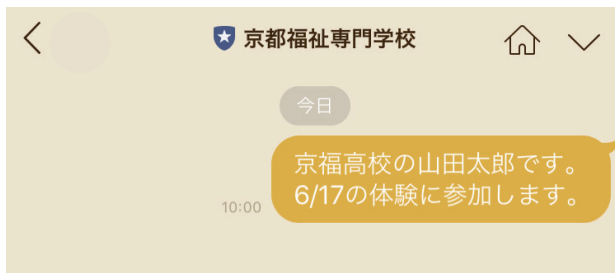

京都福祉専門学校と 友だちになってね

LINE でイベント参加のお申し込みや相談ができます。

@kyoto-fukushi

服装は？持ち物？など、お気軽にお尋ねください。開催日もお知らせします。

【お申し込み方法】

LINE でのお申し込みは、お名前と参加日程をトークで送信するだけでOKです。
日程変更やキャンセルのご連絡、次回日程の確認などもお気軽にどうぞ。