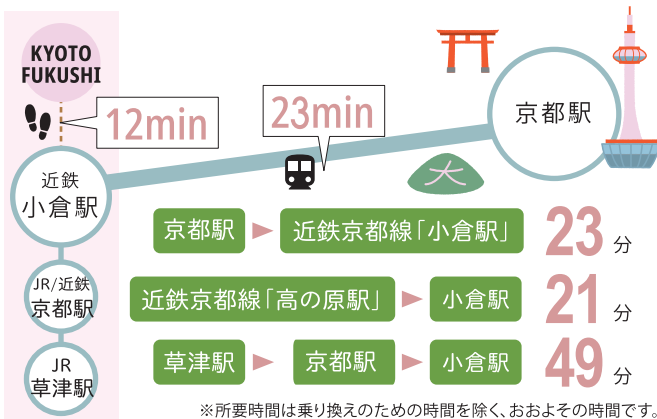

### 1. 電車で来校 近鉄小倉駅から徒歩12分。無料送迎車もあります。

**無料送迎車** 要予約

近鉄小倉駅・JR小倉駅から

希望される方は、必ず連絡のつく電話番号をお知らせいただくか、公式LINEへのお友達登録とご連絡をお願いします。